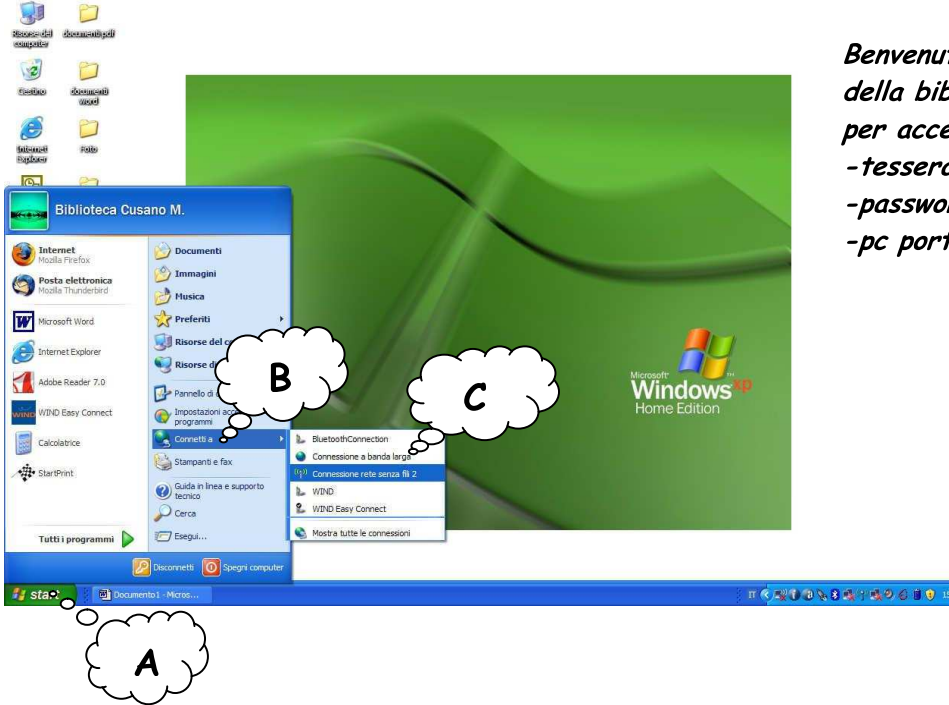

**Benvenuti nel servizio wi-fi della biblioteca di Novate per accedere alla rete occorre:**

- tessera della biblioteca+documento d'identità
- password di accesso ad Internet
- pc portatile o un altro dispositivo con wi-fi

*Per i minorenni è necessaria l'autorizzazione di un genitore*

**Primo passo:**

- A) clicca start
- B) connetti a
- C) connessione rete senza fili

*Per iscriversi alla biblioteca e richiedere la password occorre essere residenti in uno dei comuni aderenti al Csbno ed esibire un documento d'identità.*