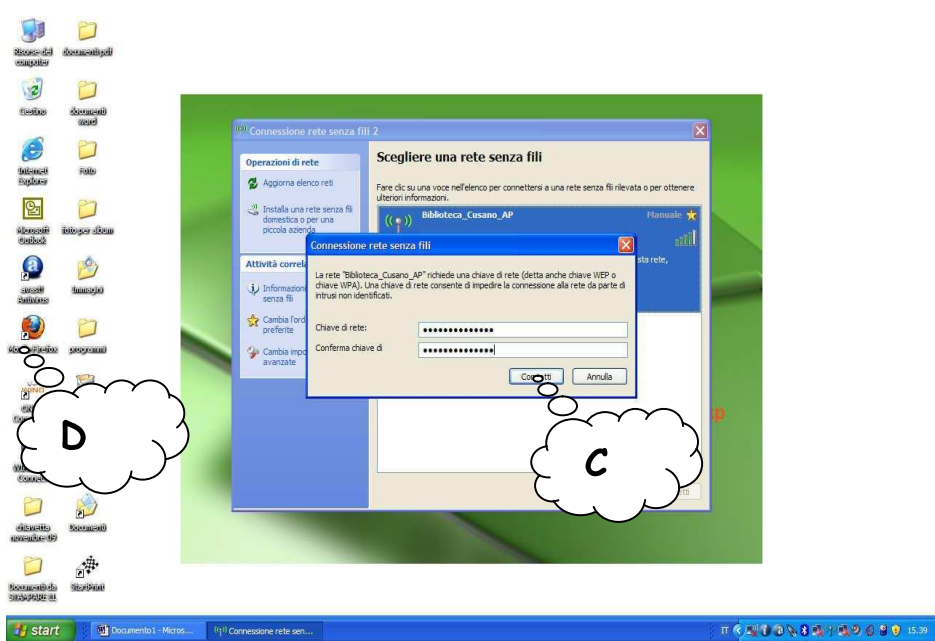

**Benvenuti nel servizio wi-fi della biblioteca di Novate per accedere alla rete occorre:**

- tessera della biblioteca+documento d'identità
- password di accesso ad Internet
- pc portatile o un altro dispositivo con wi-fi

*Per i minorenni è necessaria l'autorizzazione di un genitore*

**Primo passo:**

- A) clicca start
- B) connetti a
- C) connessione rete senza fili

*Per iscriversi alla biblioteca e richiedere la password occorre essere residenti in uno dei comuni aderenti al Csbno ed esibire un documento d'identità.*

*Se non si dispone di un pc portatile, in biblioteca sono a disposizione 11 postazioni fisse per la navigazione Internet.*

**Secondo Passo:**

- A) clicca aggiorna elenco reti
- B) seleziona Biblioteca\_Novate\_AP
- C) clicca connetti