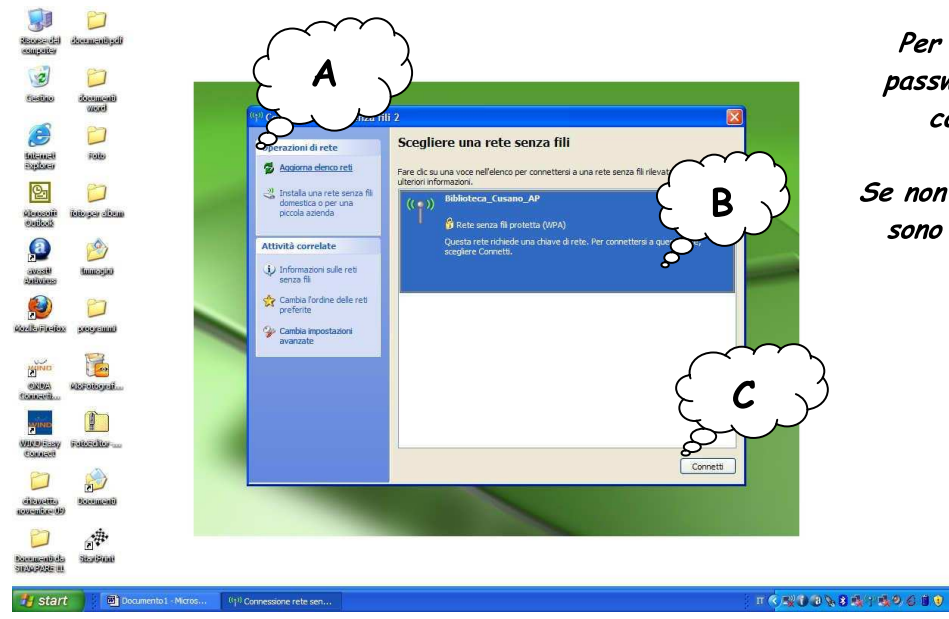

**Benvenuti nel servizio wi-fi della biblioteca di Novate per accedere alla rete occorre:**

- tessera della biblioteca+documento d'identità
- password di accesso ad Internet
- pc portatile o un altro dispositivo con wi-fi

*Per i minorenni è necessaria l'autorizzazione di un genitore*

**Primo passo:**

- A) clicca start
- B) connetti a
- C) connessione rete senza fili

*Per iscriversi alla biblioteca e richiedere la password occorre essere residenti in uno dei comuni aderenti al Csbno ed esibire un documento d'identità.*

*Se non si dispone di un pc portatile, in biblioteca sono a disposizione 11 postazioni fisse per la navigazione Internet.*

**Secondo Passo:**

- A) clicca aggiorna elenco reti
- B) seleziona Biblioteca\_Novate\_AP
- C) clicca connetti