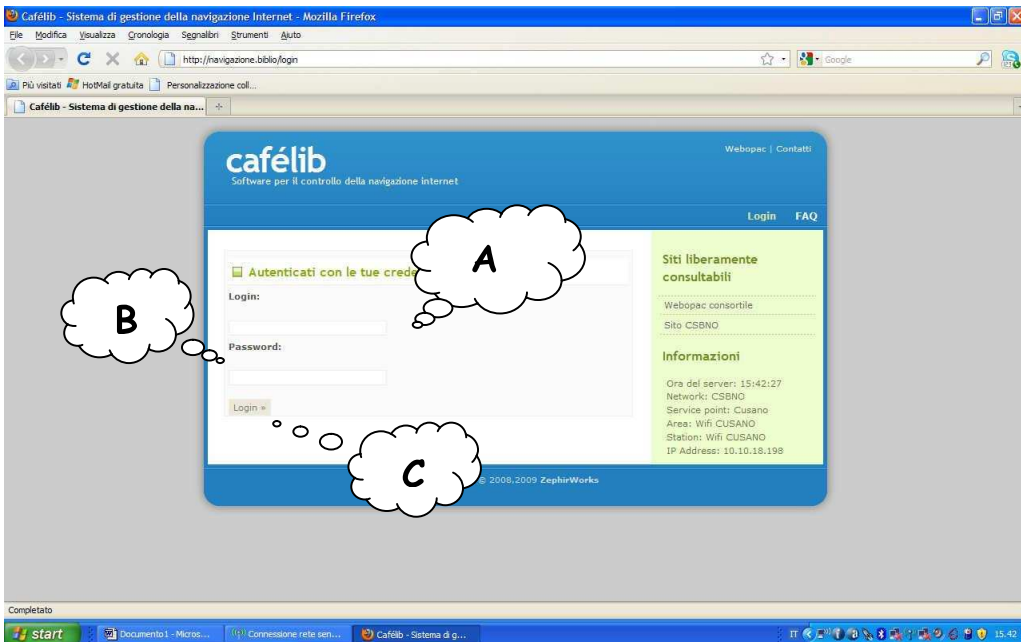

**Benvenuti nel servizio wi-fi della biblioteca di Novate per accedere alla rete occorre:**

- tessera della biblioteca+documento d'identità
- password di accesso ad Internet
- pc portatile o un altro dispositivo con wi-fi

*Per i minorenni è necessaria l'autorizzazione di un genitore*

**Primo passo:**

- A) clicca start
- B) connetti a
- C) connessione rete senza fili

*Per iscriversi alla biblioteca e richiedere la password occorre essere residenti in uno dei comuni aderenti al Csbno ed esibire un documento d'identità.*

*Se non si dispone di un pc portatile, in biblioteca sono a disposizione 11 postazioni fisse per la navigazione Internet.*

**Secondo Passo:**

- A) clicca aggiorna elenco reti
- B) seleziona Biblioteca\_Novate\_AP
- C) clicca connetti

**Terzo Passo:**

- A) inserire come chiave di rete: **bibliowireless**
- B) conferma chiave di rete: **bibliowireless**
- C) clicca connetti
- D) clicca su explorer o su mozilla