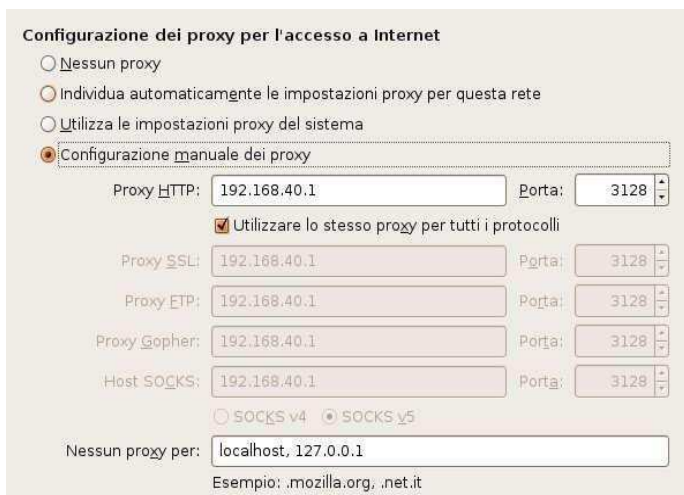

Mozilla Firefox

Una volta avviato Firefox, aprire la voce di menu "Strumenti" e scegliere nelle **Opzioni** la scheda **Avanzate** e poi **Rete** e infine **Impostazioni** (sotto Linux si accede alla scheda rete da Modifica [ ] Preferenze)
• Si aprirà così la schermata di configurazione del PROXY server
Spuntare la voce "Configurazione manuale dei Proxy e "Utilizza lo stesso Proxy per tutti i protocolli" ed inserire Inserire i dati del proxy.
Proxy HTTP : 10.10.25.1 porta 3128

Il servizio Internet e l'iscrizione alla biblioteca sono gratuiti.

LIBERO VELOCE GRATUITO
SENZA LIMITI DI TEMPO
IL WI-FI IN QUATTRO PASSI