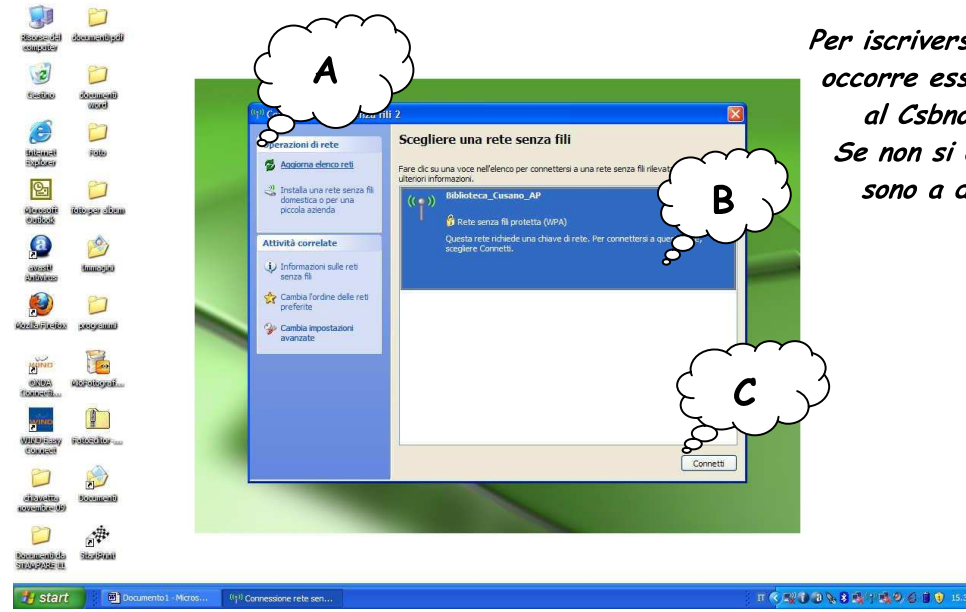

**Benvenuti nel servizio wi-fi della biblioteca di Novate per accedere alla rete occorre:**

- tessera della biblioteca+documento d'identità
- password di accesso ad Internet
- pc portatile o un altro dispositivo con wi-fi

Per i minorenni è necessaria l'autorizzazione di un genitore

**Primo passo:**

- A) clicca start
- B) connetti a
- C) connessione rete senza fili

**Per iscriversi alla biblioteca e richiedere la password occorre essere residenti in uno dei comuni aderenti al Csbno ed esibire un documento d'identità. Se non si dispone di un pc portatile, in biblioteca sono a disposizione 11 postazioni fisse per la navigazione Internet.**