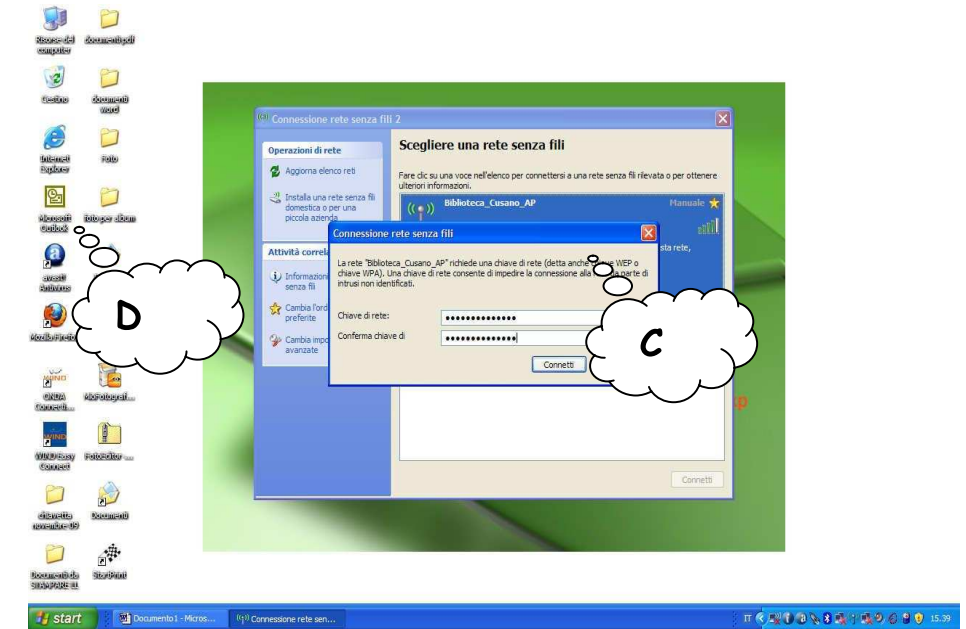

**Benvenuti nel servizio wi-fi della biblioteca di Novate per accedere alla rete occorre:**

- tessera della biblioteca+documento d'identità
- password di accesso ad Internet
- pc portatile o un altro dispositivo con wi-fi

Per i minorenni è necessaria l'autorizzazione di un genitore

**Primo passo:**

- A) clicca start
- B) connetti a
- C) connessione rete senza fili

**Per iscriversi alla biblioteca e richiedere la password occorre essere residenti in uno dei comuni aderenti al Csbno ed esibire un documento d'identità. Se non si dispone di un pc portatile, in biblioteca sono a disposizione 11 postazioni fisse per la navigazione Internet.**

**Secondo Passo:**

- A) clicca aggiorna elenco reti
- B) seleziona Biblioteca\_Novate\_AP
- C) clicca connetti

**Terzo Passo:**

- A) inserire come chiave di rete: **bibliowireless**
- B) conferma chiave di rete: **bibliowireless**
- C) clicca connetti
- D) clicca su explorer o su mozilla