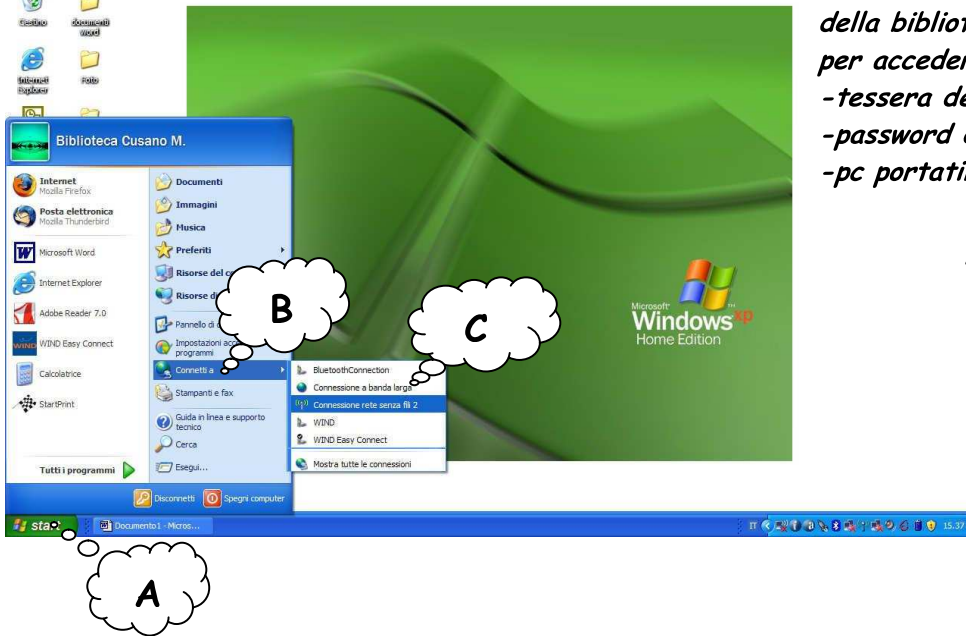

**Benvenuti nel servizio wi-fi della biblioteca di Novate per accedere alla rete occorre:**

- tessera della biblioteca+documento d'identità
- password di accesso ad Internet
- pc portatile o un altro dispositivo con wi-fi

Per i minorenni è necessaria l'autorizzazione di un genitore

**Primo passo:**

- A) clicca start
- B) connetti a
- C) connessione rete senza fili

**Per iscriversi alla biblioteca e richiedere la password occorre essere residenti in uno dei comuni aderenti al Csbno ed esibire un documento d'identità. Se non si dispone di un pc portatile, in biblioteca sono a disposizione 11 postazioni fisse per la navigazione Internet.**